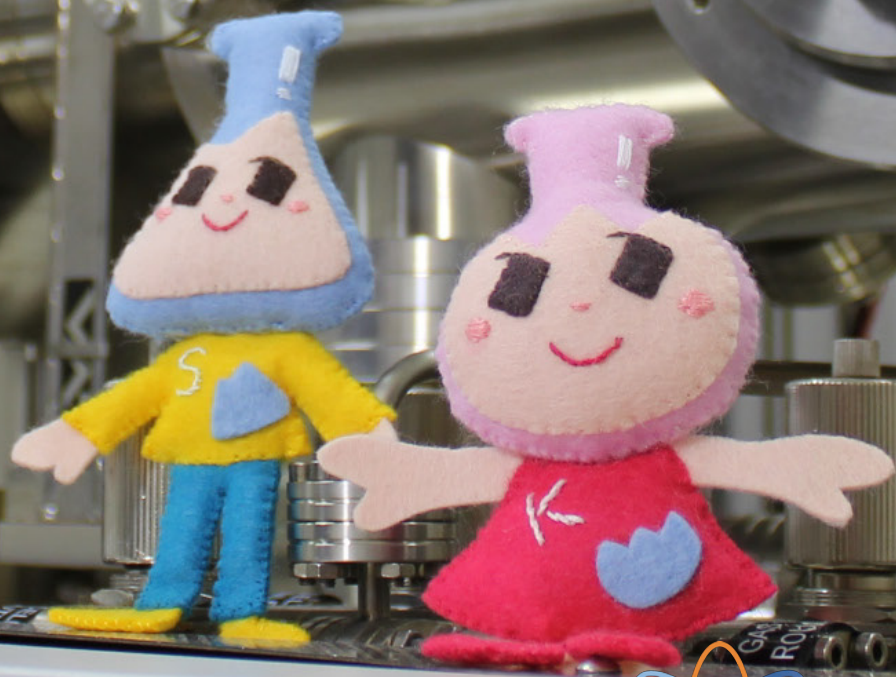

サポートする力。

富山大学
研究推進機構
研究推進総合支援センター
設備サポート・マネジメントオフィス