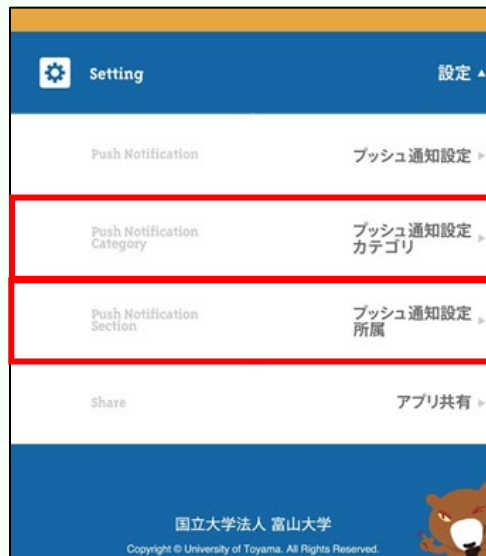

アプリのアップデートが必要です！

スマートフォンアプリ「とみだい iNfo」の機能追加について

利用者が自ら希望する所属やカテゴリのプッシュ通知のみを受け取ることができるよう、「**プッシュ通知設定カテゴリ**」と「**プッシュ通知設定所属**」の2つの機能を追加しました。

各アプリストアで「とみだい iNfo」の更新（アップデート）を行った後、新機能が利用できます。

【機能詳細と設定方法】

①設定画面を開く（とみだい iNfo トップ画面 > 設定）

とみだい iNfo のトップ画面から設定をタップすると、「プッシュ通知設定カテゴリ」と「プッシュ通知設定所属」が表示されます。

トップ画面

設定

設定画面

プッシュ通知設定カテゴリ

プッシュ通知設定所属

②「プッシュ通知設定カテゴリ」と「プッシュ通知設定所属」の設定

プッシュ通知設定カテゴリ