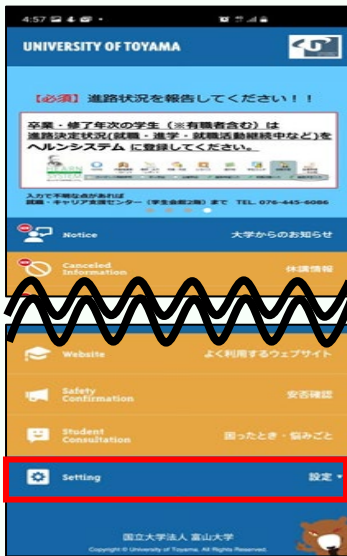

アプリのアップデートが必要です！

スマートフォンアプリ「とみだい iNfo」の機能追加について

利用者が自ら希望する所属やカテゴリのプッシュ通知のみを受け取ることができるよう、「**プッシュ通知設定カテゴリ**」と「**プッシュ通知設定所属**」の2つの機能を追加しました。

各アプリストアで「とみだい iNfo」の更新（アップデート）を行った後、新機能が利用できます。

【機能詳細と設定方法】

①設定画面を開く（とみだい iNfo トップ画面 > 設定）

とみだい iNfo のトップ画面から設定をタップすると、「プッシュ通知設定カテゴリ」と「プッシュ通知設定所属」が表示されます。

トップ画面

設定

設定画面

プッシュ通知設定カテゴリ

プッシュ通知設定所属

②「プッシュ通知設定カテゴリ」と「プッシュ通知設定所属」の設定

プッシュ通知設定カテゴリ