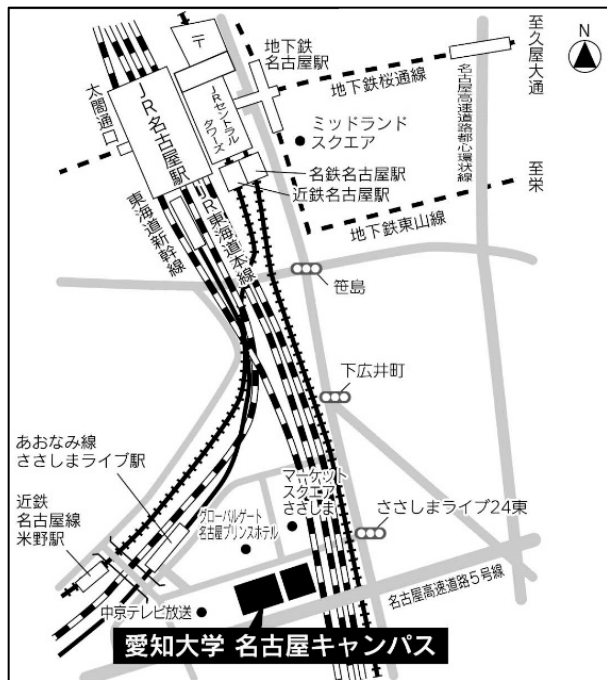

名古屋試験場

〈名古屋試験場案内〉

愛知大学 名古屋キャンパス

〒453-8777 名古屋市中村区平池町4-60-6

あおなみ線「ささしまライブ」駅下車徒歩2分

対象学部

- ・理学部
- ・工学部
- ・都市デザイン学部

(地球システム科学科・材料デザイン工学科)