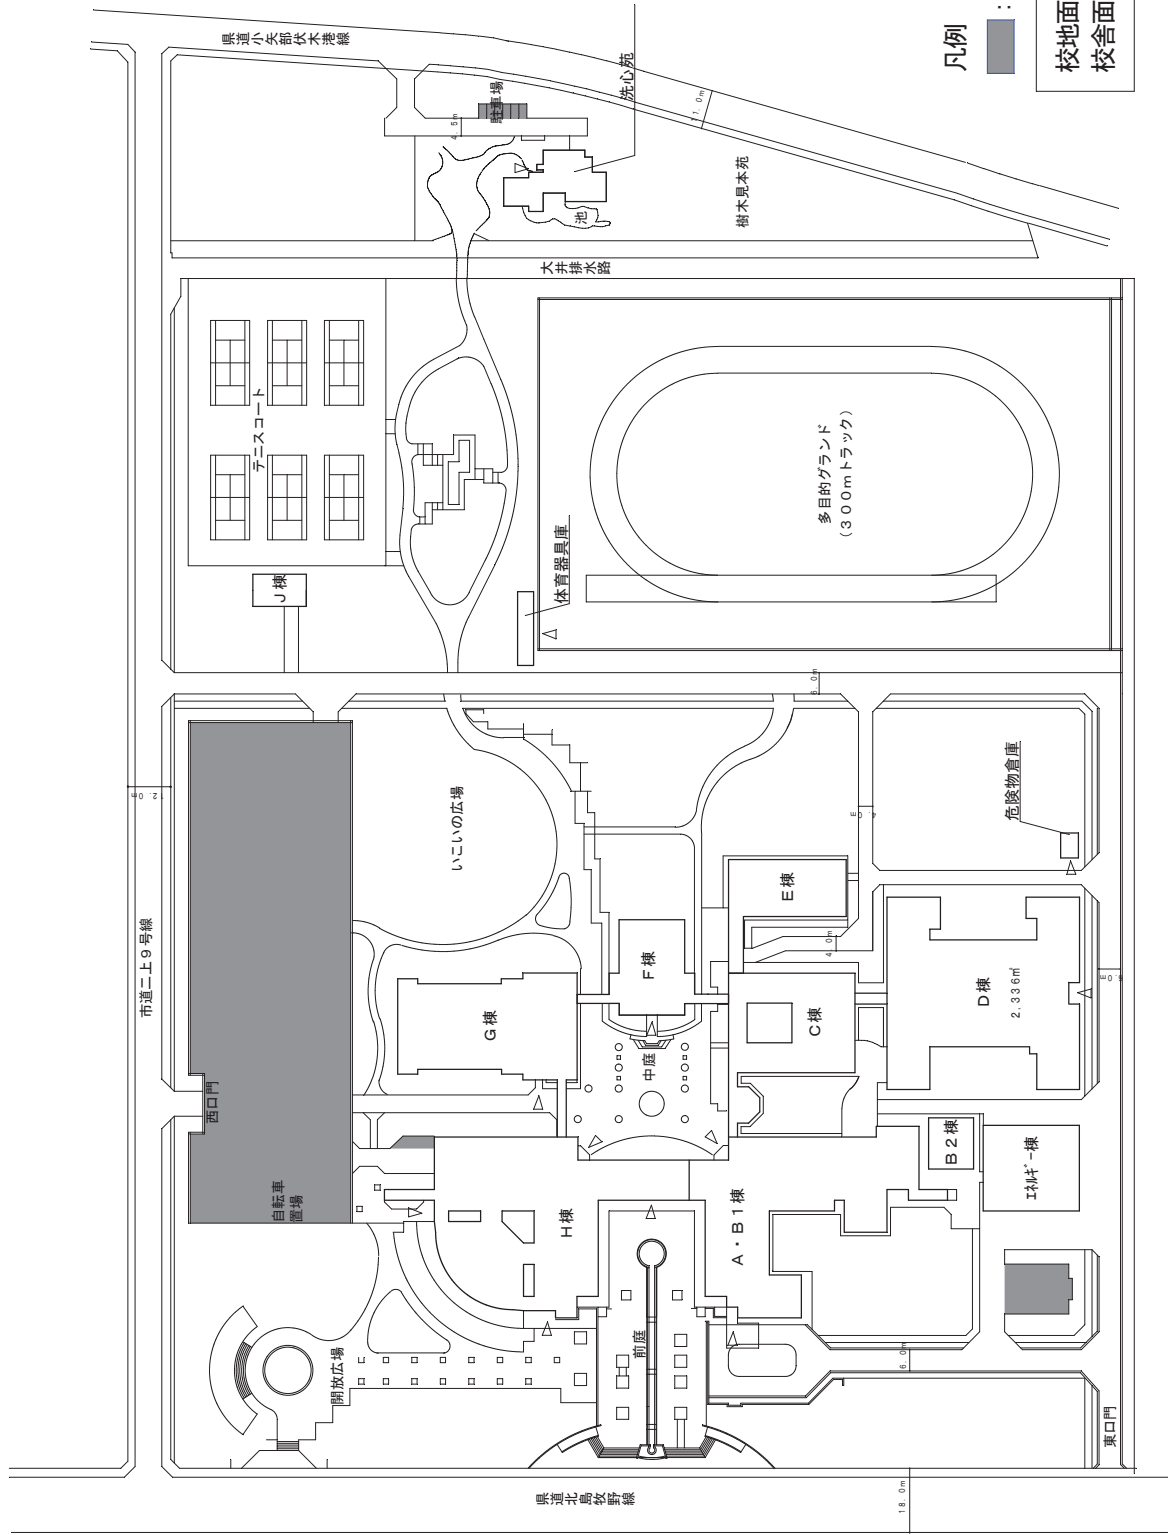

施設配置図

凡例
 : 申請に係る校舎等
 : 校地不算入用地

校地面積 : 225,552㎡
 校舎面積 : 124,693㎡

縮尺 S=1/3,000
 0 50 100M

団地番号	所在地	学校番号	校名	作成年度
001	富山県富山市五福3190	0536	富山大学	令和2年度

校地校舎図面-2

■：校地不算入用地

団地番号	団地名	所在地	学校番号	学校名	作成年度
002	杉谷団地	富山市 杉谷 152 番地 他	0536	富山大学	令和2年度

施設配置図

夏季・冬季主方向

凡例

■：校地不算入用地

校地面積：93,592㎡
校舎面積：16,703㎡

縮尺 S=1/1500

団地番号	003	所在地	高岡 高岡市二上町180番地	学校番号	0536	校名	富山大学	作成年度	令和2年度
------	-----	-----	-------------------	------	------	----	------	------	-------