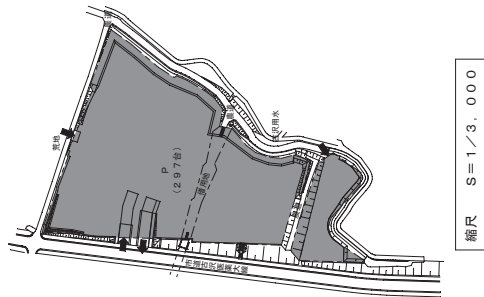

施設配置図

凡例
 : 申請に係る校舎等
 : 校地不算入用地

校地面積 : 225,552㎡
 校舎面積 : 124,693㎡

縮尺 S=1/3,000
 0 50 100M

団地番号	所在地	学校番号	校名	作成年度
001	富山県富山市五福3190	0536	富山大学	令和2年度

校地校舎図面-2

■：校地不算入用地

団地番号	団地名	所在地	学校番号	学校名	作成年度
002	杉谷団地	富山市 杉谷 152 番地 他	0536	富山大学	令和2年度

施設配置図

夏季・冬季主方向

凡例

■：校地不算入用地

校地面積：93,592㎡
校舎面積：16,703㎡

縮尺 S=1/1500

団地番号	003	所在地	高岡 高岡市二上町180番地	学校番号	0536	校名	富山大学	作成年度	令和2年度
------	-----	-----	-------------------	------	------	----	------	------	-------