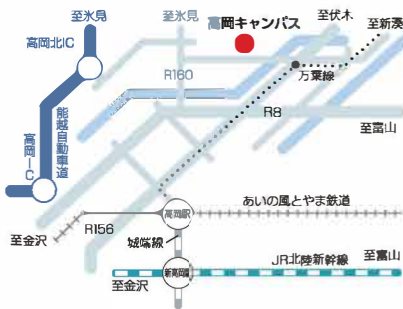

位置図

- 東京 から** 羽田空港から(約1時間)
JR東京駅から(約2時間10分)
高速バス(約6時間30分)
- 大阪 から** JR大阪駅から(約3時間10分)
車で名神高速道路-米原JCT-北陸自動車道-富山
高速バス(約5時間40分)
- 名古屋 から** JR名古屋駅から(約3時間)
車で名神高速道路-宮JCT-東海北陸自動車道-富山
高速バス(約3時間40分)
- 北海道 から** 新千歳空港から(約1時間30分)

富山県

高岡キャンパス

〒933-8588 高岡市二上町180
代表電話: 0766-25-9111

- バス
高岡駅から約20分
JR新高岡駅から約30分
- 市内電車
高岡駅から約20分
「米島口(よねじまぐち)」降車徒歩20分
- タクシー
高岡駅から約15分
JR新高岡駅から約20分
- 車
能越自動車道「高岡北IC」から約10分

杉谷キャンパス

〒930-0194 富山市杉谷2630
代表電話: 076-434-2281