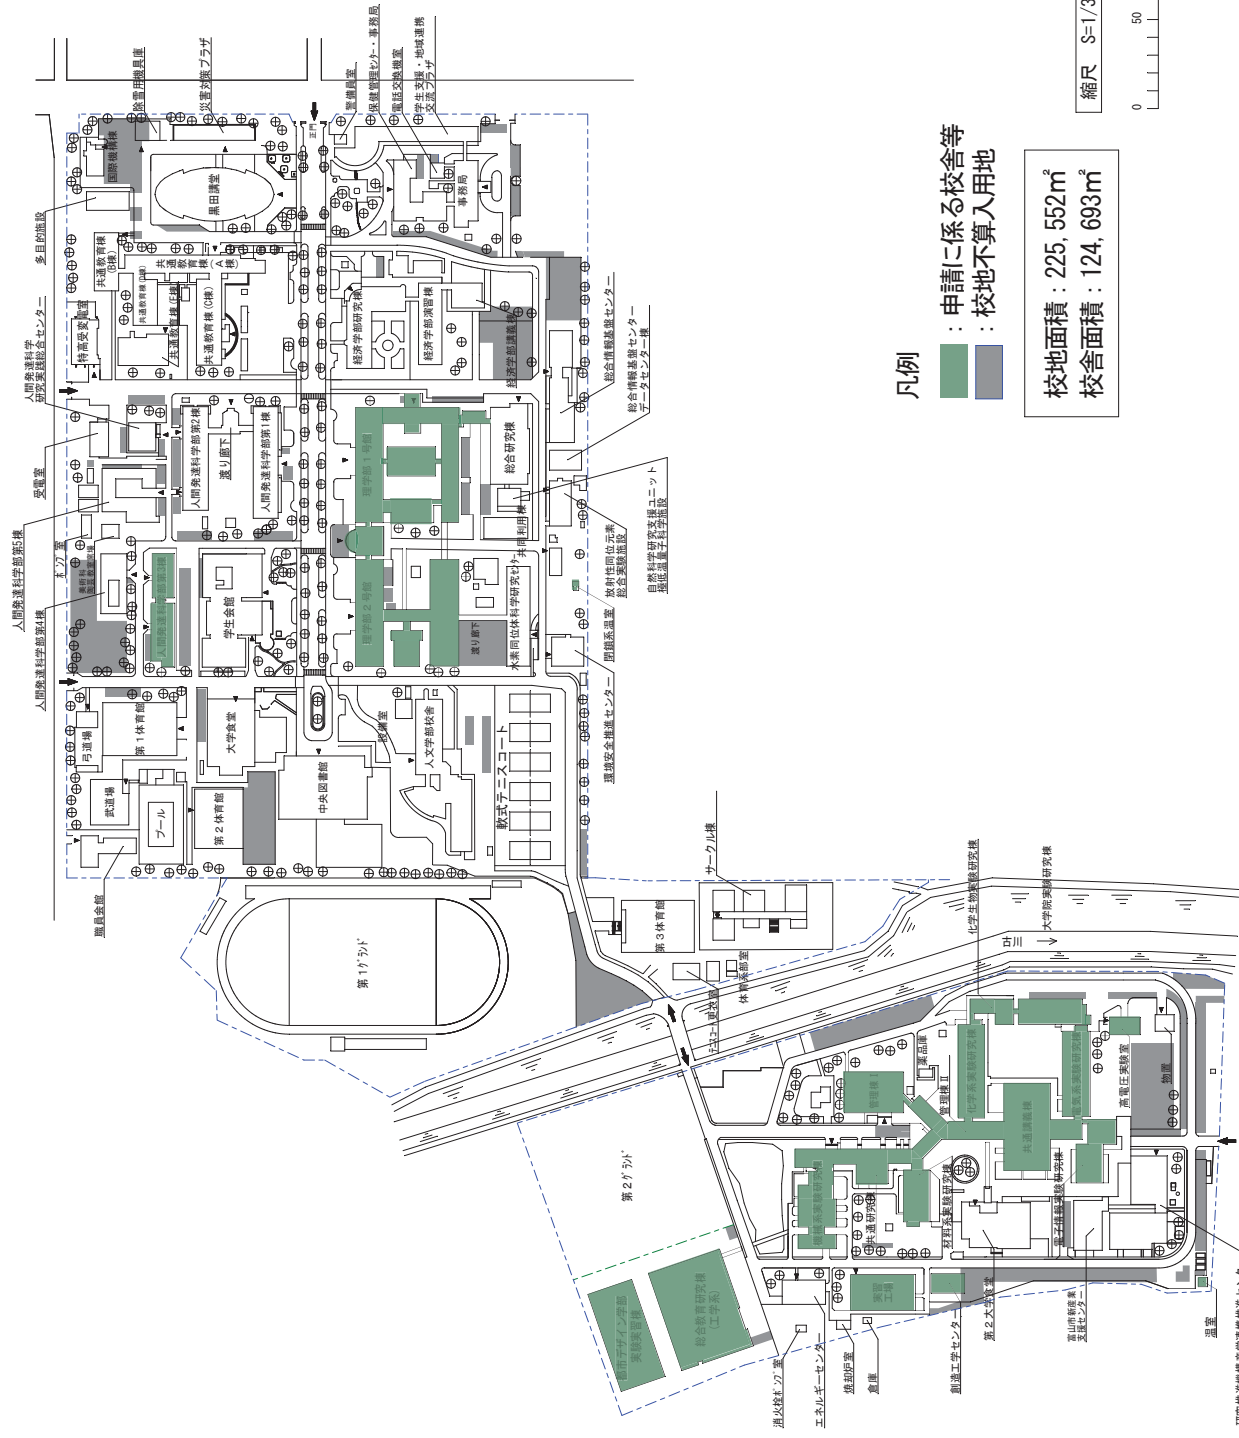

施設配置図

凡例
 : 申請に係る校舎等
 : 校地不算入用地

校地面積 : 225,552㎡
 校舎面積 : 124,693㎡

縮尺 S=1/3,000
 0 50 100M

団地番号	所在地	学校番号	校名	作成年度
001	富山県富山市五福3190	0536	富山大学	令和2年度

校地校舎図面-2

■：校地不算入用地

団地番号	団地名	所在地	学校番号	学校名	作成年度
002	杉谷団地	富山市 杉谷 152 番地 他	0536	富山大学	令和2年度

施設配置図

夏季・冬季主方向

凡例

■：校地不算入用地

校地面積：93,592㎡
校舎面積：16,703㎡

縮尺 S=1/1500

団地番号	003	所在地	高岡 高岡市二上町180番地	学校番号	0536	校名	富山大学	作成年度	令和2年度
------	-----	-----	-------------------	------	------	----	------	------	-------