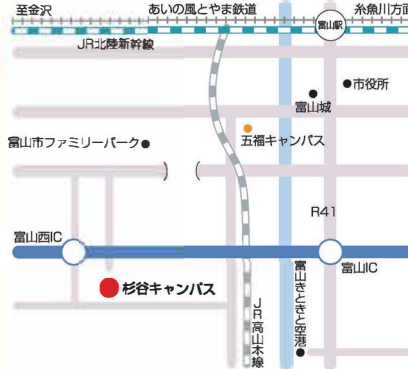

位置図

- 東京 から** 羽田空港から(約1時間)
JR東京駅から(約2時間10分)
高速バス(約6時間30分)
- 大阪 から** JR大阪駅から(約3時間10分)
車で名神高速道路-米原JCT-北陸自動車道-富山
高速バス(約5時間40分)
- 名古屋 から** JR名古屋駅から(約3時間)
車で名神高速道路-宮JCT-東海北陸自動車道-富山
高速バス(約3時間40分)
- 北海道 から** 新千歳空港から(約1時間30分)

富山県

高岡キャンパス

〒933-8588 高岡市二上町180
代表電話: 0766-25-9111

- バス
高岡駅から約20分
JR新高岡駅から約30分
- 市内電車
高岡駅から約20分
「米島口(よねじまぐち)」降車徒歩20分
- タクシー
高岡駅から約15分
JR新高岡駅から約20分
- 車
能越自動車道「高岡北IC」から約10分

杉谷キャンパス

〒930-0194 富山市杉谷2630
代表電話: 076-434-2281

- バス
富山きときと空港から富山駅まで約20分
富山駅[南口側]から約30分
- タクシー
富山きときと空港から約25分
富山駅[南口側]から約25分
- 車
北陸自動車道「富山西IC」から約5分
または「富山IC」から約25分

五福キャンパス

〒930-8555 富山市五福3190
代表電話: 076-445-6011

- バス
富山きときと空港から富山駅まで約20分
富山駅[南口側]から約20分
- 市内電車
富山駅[南口側]から約15分
- タクシー
富山きときと空港から約20分
富山駅[南口側]から約15分
- 車
北陸自動車道「富山西IC」から約15分
または「富山IC」から約20分