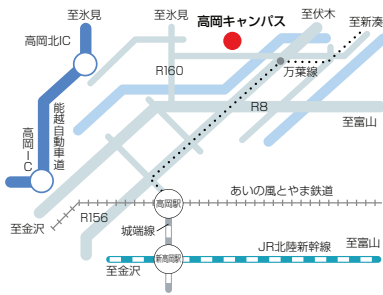

# 位置図

- 東京 から** 羽田空港から(約1時間)  
JR東京駅から(約2時間10分)  
高速バス(約6時間30分)
- 大阪 から** JR大阪駅から(約3時間10分)  
車で名神高速道路-米原JCT-北陸自動車道-富山  
高速バス(約5時間40分)
- 名古屋 から** JR名古屋駅から(約3時間)  
車で名神高速道路-一宮JCT-東海北陸自動車道-富山  
高速バス(約3時間40分)
- 北海道 から** 新千歳空港から(約1時間30分)

## 高岡キャンパス

〒933-8588 高岡市二上町180  
代表電話: 0766-25-9111

- バス  
高岡駅から約20分  
JR新高岡駅から約30分
- 市内電車  
高岡駅から約20分  
「米島口(よねじまぐち)」降車徒歩20分
- タクシー  
高岡駅から約15分  
JR新高岡駅から約20分
- 車  
能越自動車道「高岡北IC」から約10分