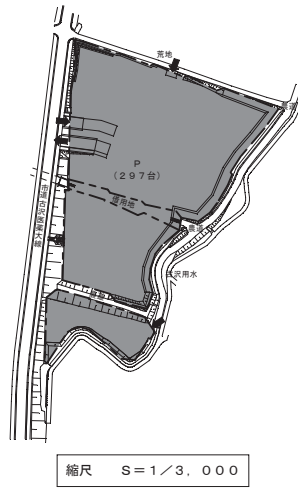

# 施設配置図

図面 - 2

■ : 校地不算入用地

団地番号	団地名	所在地	学校番号	学校名	作成年度
002	杉谷団地	富山市 杉谷 152 番地 他	0536	富山大学	令和5年度

図面 - 3