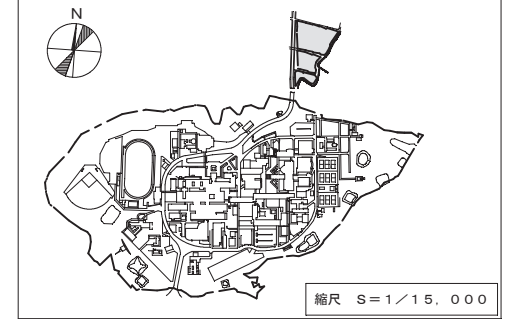

# 施設配置図

図面 - 2

■ : 校地不算入用地

団地番号	団地名	所在地	学校番号	学校名	作成年度
002	杉谷団地	富山市 杉谷 152 番地 他	0536	富山大学	令和5年度

図面 - 3