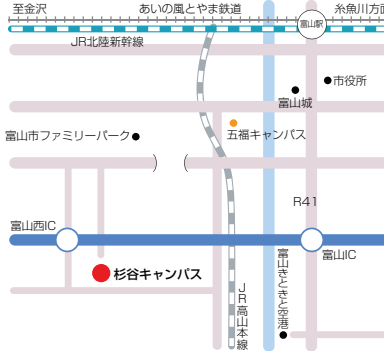

# 位置図

- 東京 から** 羽田空港から(約1時間)  
JR東京駅から(約2時間10分)  
高速バス(約6時間30分)
- 大阪 から** JR大阪駅から(約3時間10分)  
車で名神高速道路-米原JCT-北陸自動車道-富山  
高速バス(約5時間40分)
- 名古屋 から** JR名古屋駅から(約3時間)  
車で名神高速道路-一宮JCT-東海北陸自動車道-富山  
高速バス(約3時間40分)
- 北海道 から** 新千歳空港から(約1時間30分)

## 高岡キャンパス

〒933-8588 高岡市二上町180  
代表電話: 0766-25-9111

- バス  
高岡駅から約20分  
JR新高岡駅から約30分
- 市内電車  
高岡駅から約20分  
「米島口(よねじまぐち)」降車徒歩20分
- タクシー  
高岡駅から約15分  
JR新高岡駅から約20分
- 車  
能越自動車道「高岡北IC」から約10分

## 杉谷キャンパス

〒930-0194 富山市杉谷2630  
代表電話: 076-434-2281

- バス  
富山きときと空港から富山駅まで約20分  
富山駅[南口側]から約30分
- タクシー  
富山きときと空港から約25分  
富山駅[南口側]から約25分
- 車  
北陸自動車道「富山西IC」から約5分  
または「富山IC」から約25分