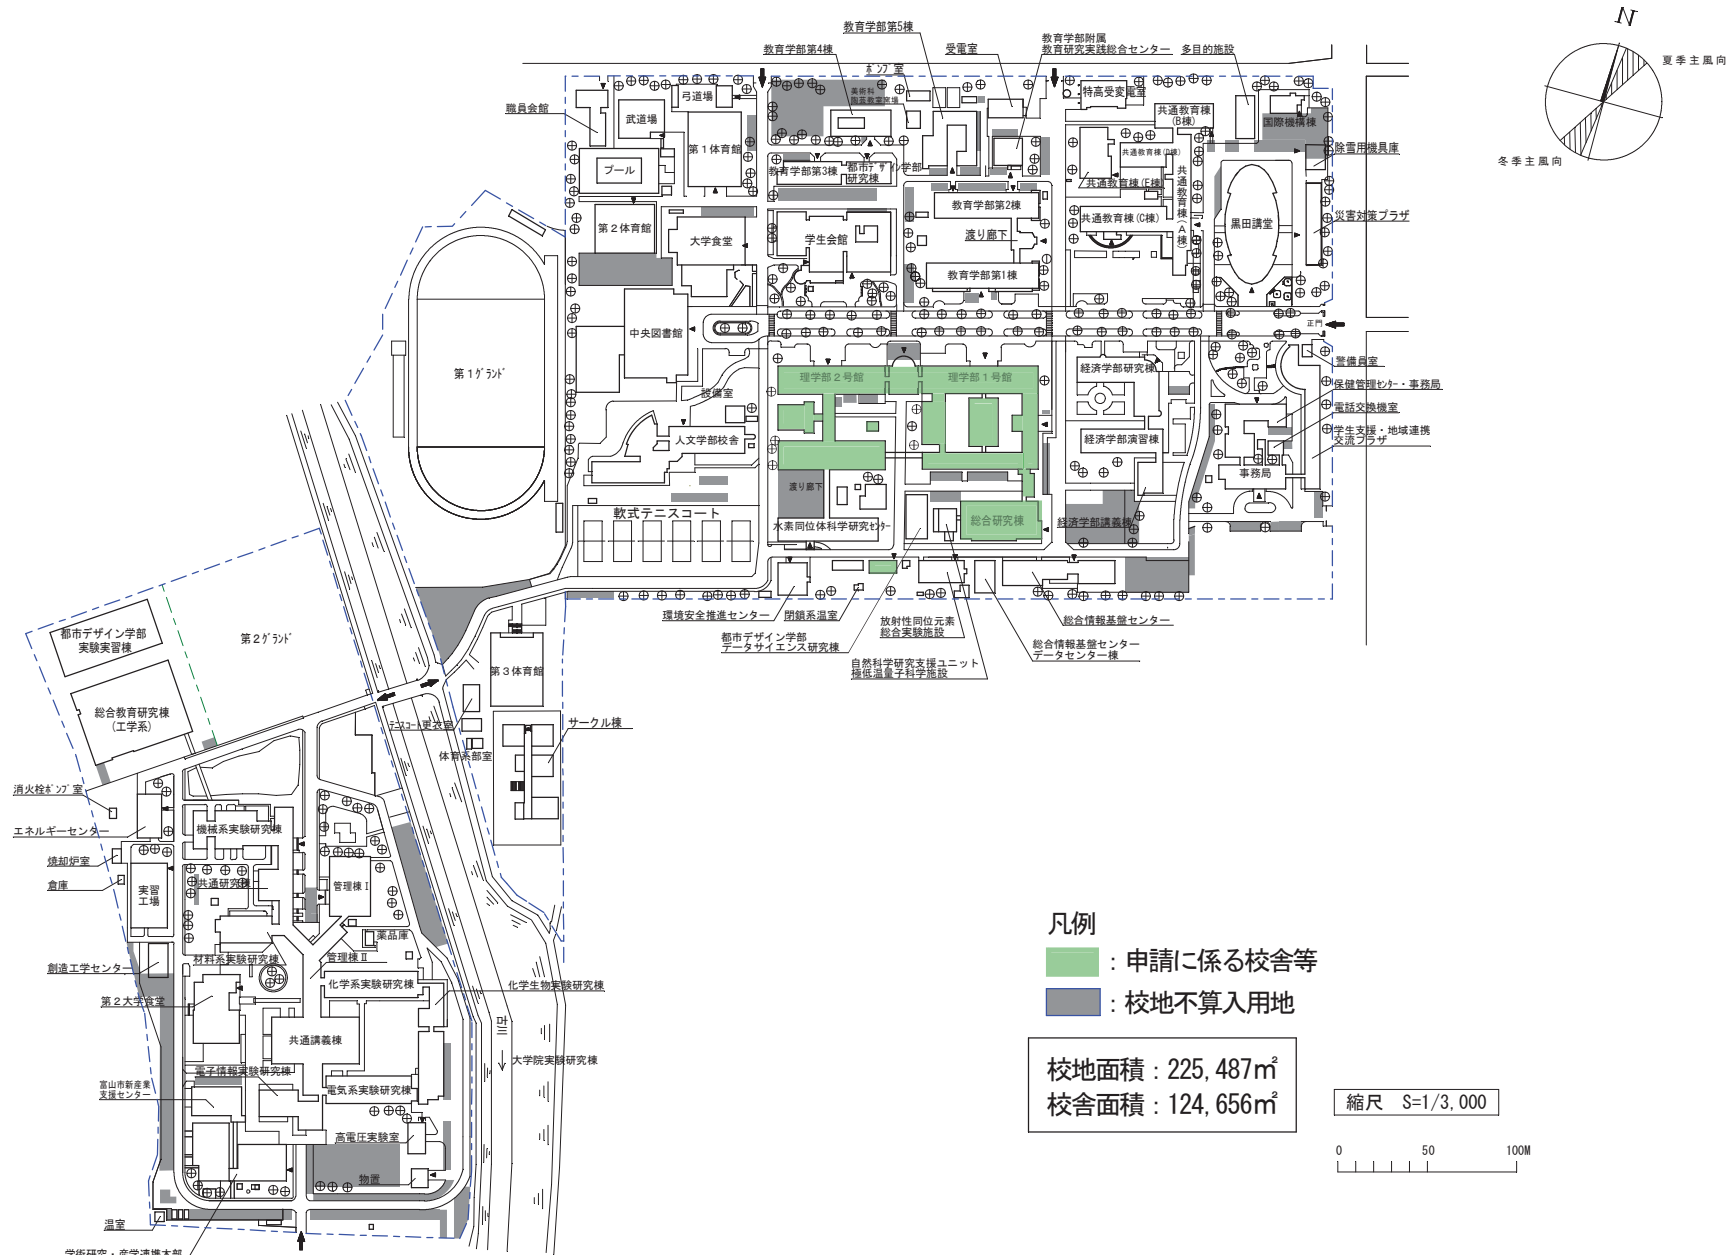

施設配置図

凡例
 : 申請に係る校舎等
 : 校地不算入用地

校地面積 : 225,487㎡
 校舎面積 : 124,656㎡

図面 - 2

団地番号	団地名	所在地	学校番号	学校名	作成年度
001	五福	富山県富山市五福3190	0536	富山大学	令和5年度