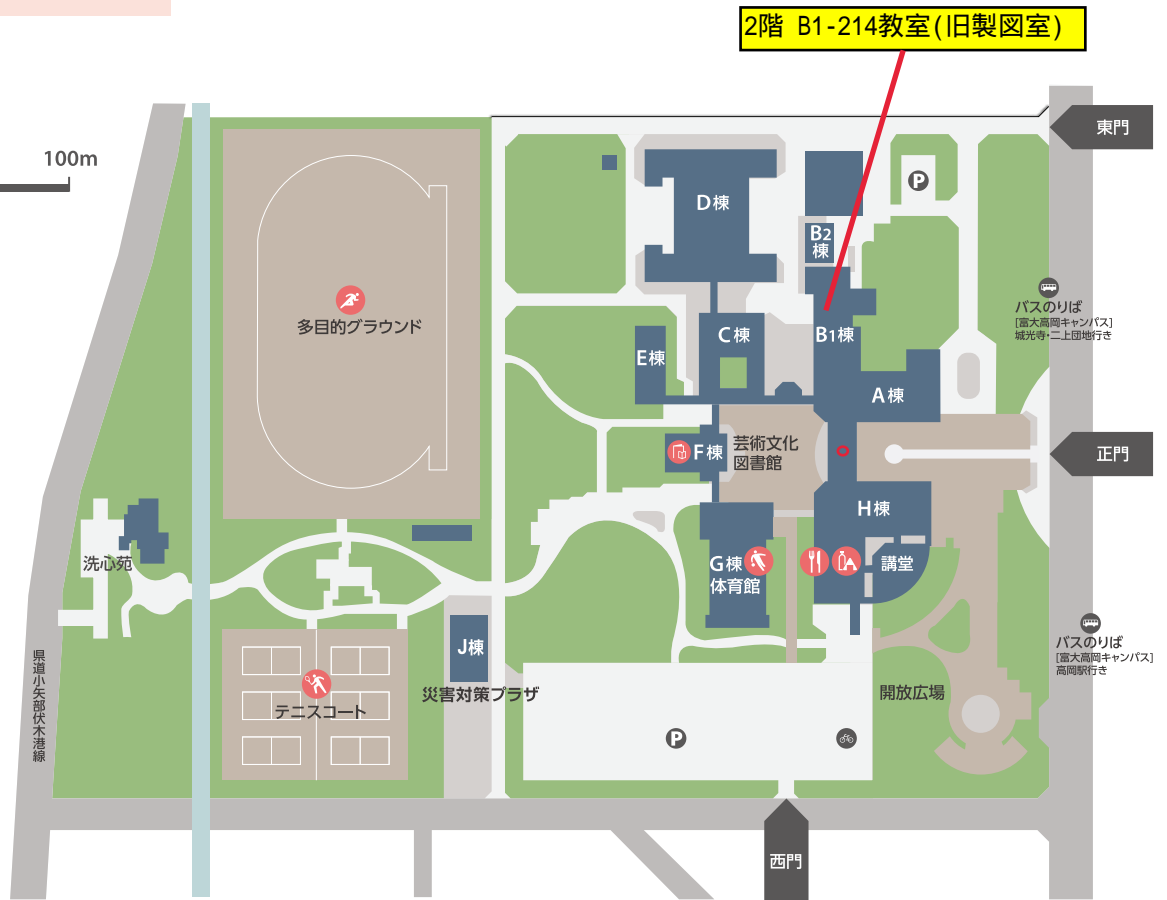

高岡キャンパス

(芸術文化学部)

- | | | |
|---------------|------------------------|----------|
| A A棟 | E E棟 | 多目的グラウンド |
| B1 B1棟 | F F棟 芸術文化図書館 | テニスコート |
| B2 B2棟 | G G棟 体育館 | 洗心苑 |
| C C棟 | H H棟 食堂・生協コンビニ | |
| D D棟 | J J棟 災害対策プラザ | |

五福キャンパス

杉谷キャンパス

高岡キャンパス