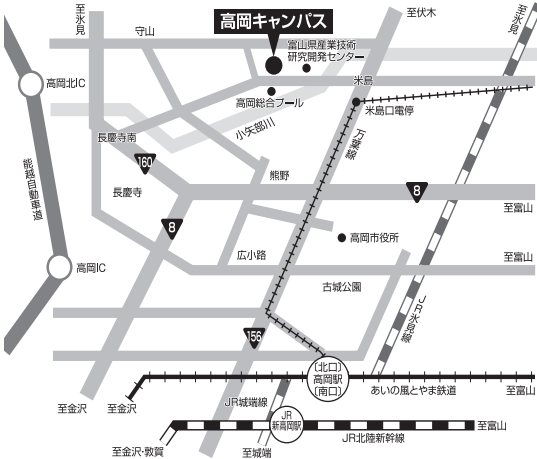

五福キャンパスと杉谷キャンパスの距離 / 約5km
交通手段(移動時間) / バス(約20分)、自動車(約10分)

1

五福キャンパス

〒930-8555 富山市五福3190

(人文学部、教育学部、経済学部、理学部、工学部、都市デザイン学部)

- 富山きときと空港から富山駅まで
 - ・バスで約 20 分
 - ・タクシーで約 15 分
- 富山駅〔南口側〕から富山大学五福キャンパスまで
 - ・市内電車でC15富山駅から乗車し富山大学前行(終点C22富山大学前下車)で約 15 分
 - ・バスで3番のりば 高岡駅前, 小杉駅前, 新港東口, 新湊車庫前, 富山短大※富山大学前経由, 富大附属病院循環, 北代循環の各行き(富山大学前下車)で約 20 分
 - ・タクシーで約 15 分
- 北陸自動車道から富山大学五福キャンパスまで
 - ・富山西 IC から自動車約 15 分
 - ・富山 IC から自動車約 20 分

2

杉谷キャンパス

〒930-0194 富山市杉谷2630

(医学部、薬学部)

- 富山きときと空港から富山駅まで
 - ・バスで約 20 分
 - ・タクシーで約 15 分
- 富山駅〔南口側〕から富山大学杉谷キャンパスまで
 - ・バスで3番のりば 富大附属病院循環 (富山大学附属病院下車)で約 30 分
 - ・タクシーで約 25 分
- 北陸自動車道から富山大学杉谷キャンパスまで
 - ・富山西 IC から自動車約 5 分
 - ・富山 IC から自動車約 25 分

3

高岡キャンパス

〒933-8588 高岡市二上町180

(芸術文化学部)

- 富山きときと空港から富山駅まで
 - ・バスで約 20 分
- 富山駅から高岡駅まで
 - ・あいの風とやま鉄道で約 20 分
- 富山きときと空港から高岡駅まで
 - ・タクシーで約 40 分
- JR新高岡駅から高岡駅まで
 - ・シャトルバスで約 10 分
 - ・JR城端線で約 3 分
- JR新高岡駅から富山大学高岡キャンパスまで
 - ・バスで2番のりば 富大高岡経由城光寺線 (富大高岡キャンパス下車)で約 30 分
 - ・タクシーで約 20 分
- 高岡駅〔北口側〕から富山大学高岡キャンパスまで
 - ・市内電車で「米島」電停まで約 20 分 徒歩約 20 分
 - ・バスで5番のりば 富大高岡経由城光寺線 (富大高岡キャンパス下車)で約 20 分
 - ・タクシーで約 15 分
- 能越自動車道から富山大学高岡キャンパスまで
 - ・高岡北 IC から自動車約 10 分