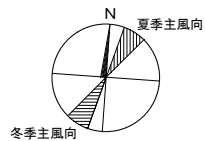

■ : 校地不算入用地

団地番号	団地名	所在地	学校番号	学校名	作成年度
002	杉谷団地	富山市 杉谷 152 番地 他	0536	富山大学	令和5年度

図面 - 5