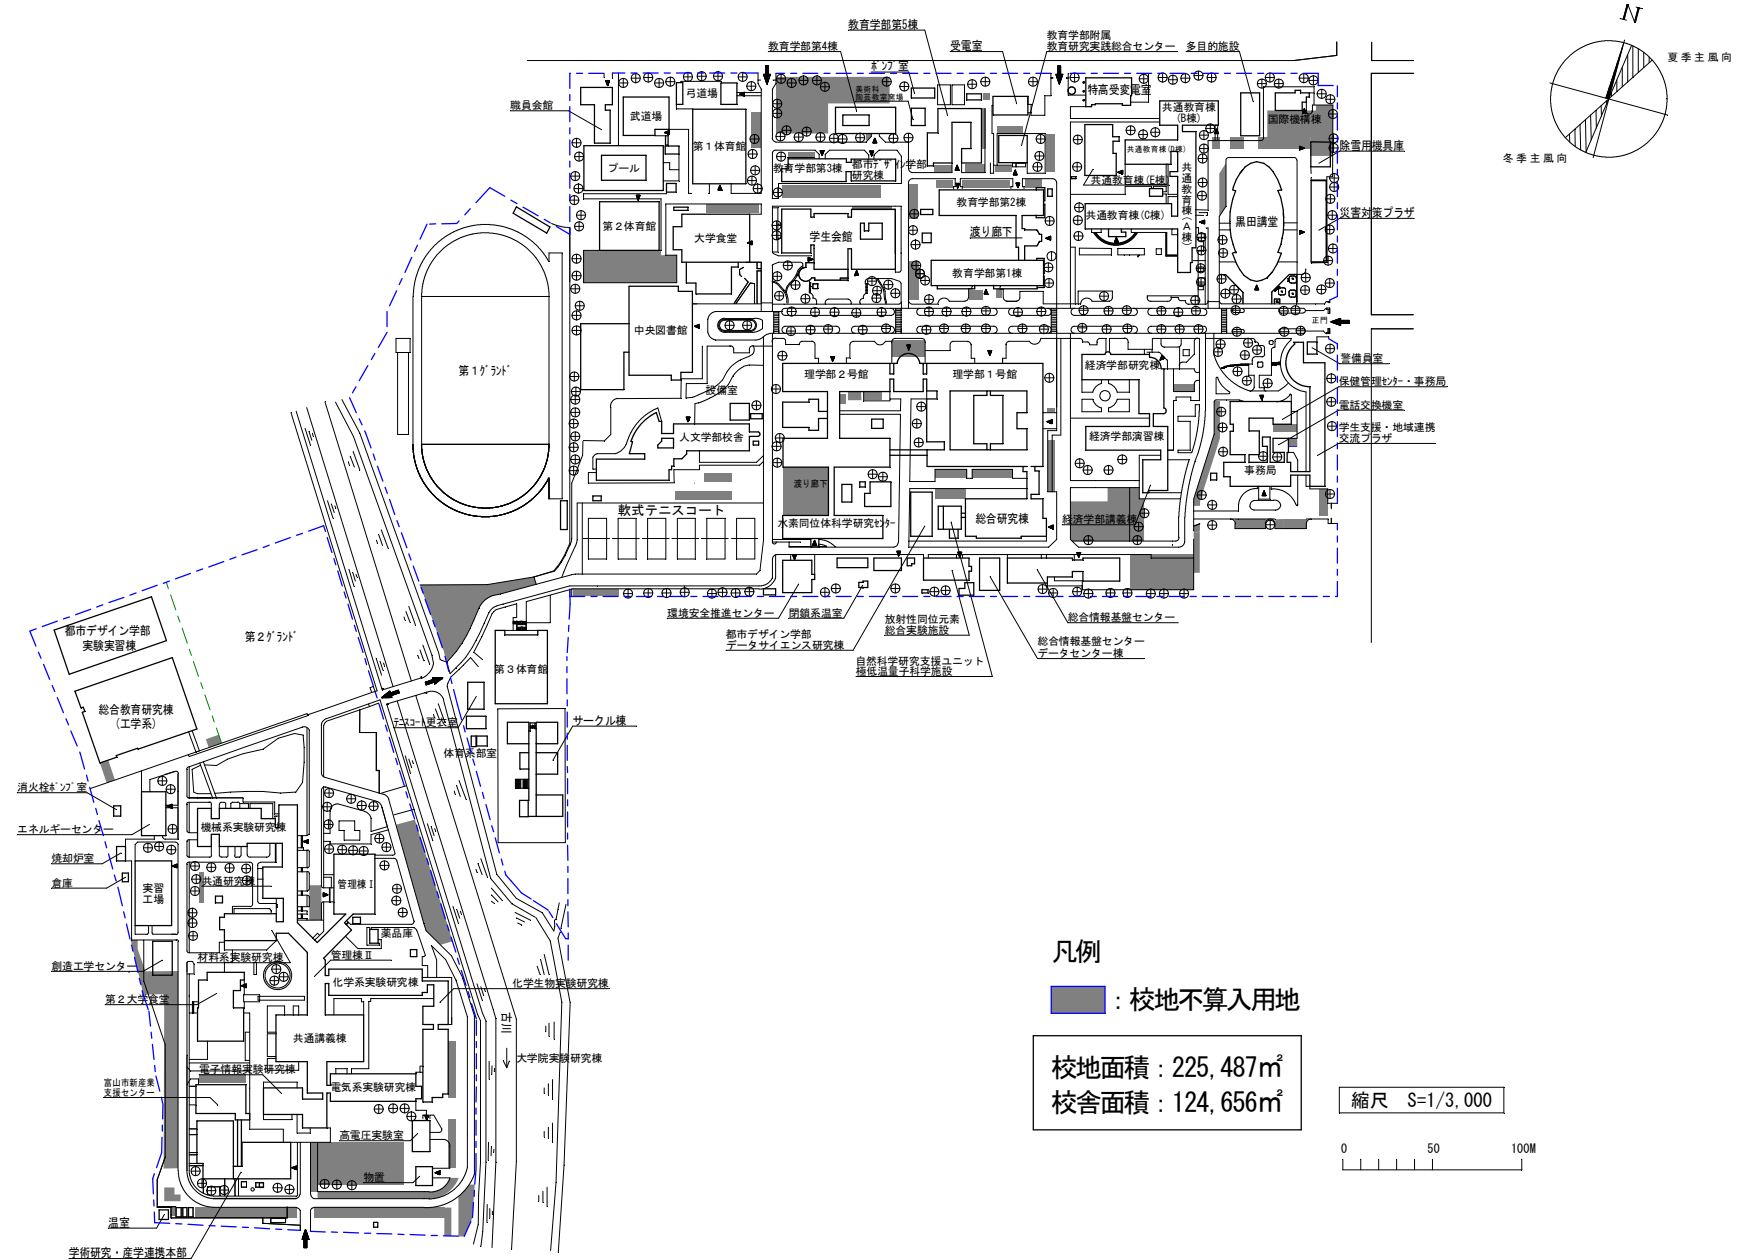

施設配置図

団地番号	団地名	所在地	学校番号	学校名	作成年度
001	五福	富山県富山市五福3190	0536	富山大学	令和5年度

図面 - 3

■ : 校地不算入用地

団地番号	団地名	所在地	学校番号	学校名	作成年度
002	杉谷団地	富山市 杉谷 152 番地 他	0536	富山大学	令和5年度

図面 - 5