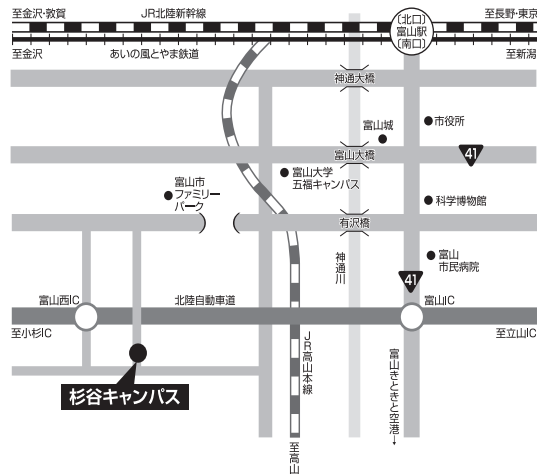

五福キャンパスと杉谷キャンパスの距離 / 約5km
交通手段(移動時間) / バス(約20分)、自動車(約10分)

1

五福キャンパス

〒930-8555 富山市五福3190

(人文学部、教育学部、経済学部、理学部、工学部、都市デザイン学部)

- 富山きときと空港から富山駅まで
 - ・バスで約 20 分
 - ・タクシーで約 15 分
- 富山駅〔南口側〕から富山大学五福キャンパスまで
 - ・市内電車でC15富山駅から乗車し富山大学前行(終点C22富山大学前下車)で約 15 分
 - ・バスで3番のりば 高岡駅前, 小杉駅前, 新港東口, 新湊車庫前, 富山短大※富山大学前経由, 富大附属病院循環, 北代循環の各行き(富山大学前下車)で約 20 分
 - ・タクシーで約 15 分
- 北陸自動車道から富山大学五福キャンパスまで
 - ・富山西 IC から自動車約 15 分
 - ・富山 IC から自動車約 20 分

2

杉谷キャンパス

〒930-0194 富山市杉谷2630

(医学部、薬学部)

- 富山きときと空港から富山駅まで
 - ・バスで約 20 分
 - ・タクシーで約 15 分
- 富山駅〔南口側〕から富山大学杉谷キャンパスまで
 - ・バスで3番のりば 富大附属病院循環 (富山大学附属病院下車)で約 30 分
 - ・タクシーで約 25 分
- 北陸自動車道から富山大学杉谷キャンパスまで
 - ・富山西 IC から自動車約 5 分
 - ・富山 IC から自動車約 25 分