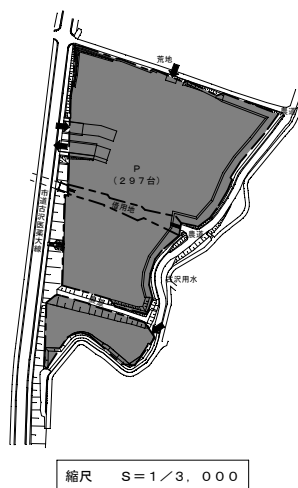

施設配置図

団地番号	団地名	所在地	学校番号	学校名	作成年度
001	五福	富山県富山市五福3190	0536	富山大学	令和5年度

図面 - 3

■ : 校地不算入用地

団地番号	団地名	所在地	学校番号	学校名	作成年度
002	杉谷団地	富山市 杉谷 152 番地 他	0536	富山大学	令和5年度

図面 - 5